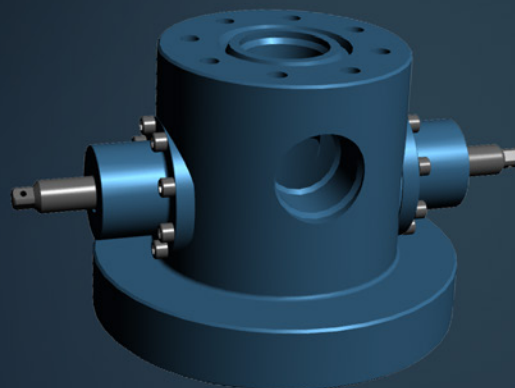

BOP INTEGRADO

LA SOLUCIÓN DE SUPERFICIE PARA
SUS OPERACIONES DE PCP

keep it moving 

El preventor de reventones integrado (IBOP) es uno de los equipos de superficie que garantiza la operación segura y la producción de su sistema de bomba de cavidad progresiva.

El IBOP se conecta entre el cabezal del pozo y el cabezal del PCP. Está equipado con sellos de ariete para poder cerrar en varillas pulidas para asegurar el orificio del pozo. También incorpora una T de flujo para conectar la sarta de tubería a la producción de la línea de flujo.

Para adaptarse a su cabezal de pozo y adecuada a sus condiciones de operación, el IBOP está disponible como:

- Conexión inferior y superior con pernos o bridas
- Para operación a temperatura estándar o alta
- Arietes individuales o dobles

Parte superior y parte inferior con pernos

Parte superior y parte inferior con bridas

Parte superior con brida y parte inferior con pernos

ESPECIFICACIONES

Capacidades de temperatura:

- Estándar: 120 °C / 350 °F
- Alta temperatura: 350 °C / 650 °F