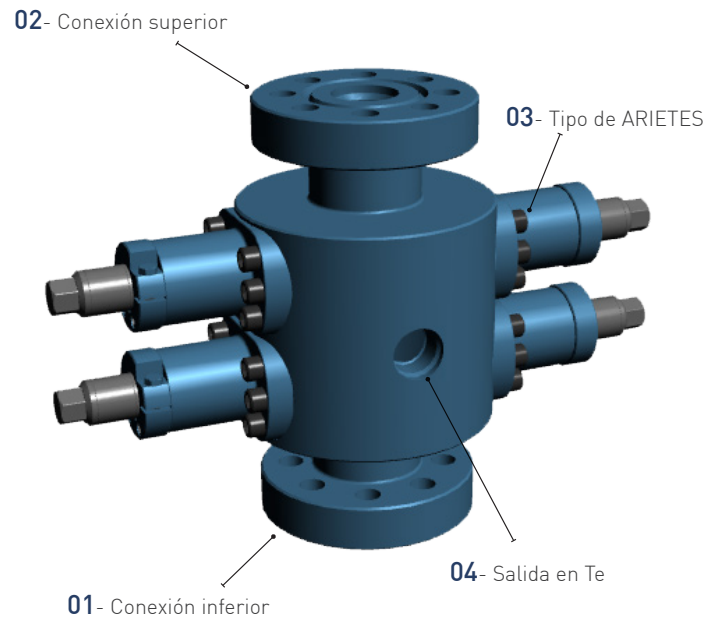

ESPECIFICACIONES

Capacidades de temperatura:

- Estándar: 120 °C / 350 °F
- Alta temperatura: 350 °C / 650 °F

01- Conexión de fondo*

- CON PERNOS O CON BRIDA** API 6A
- 3" 1/8; 4" 1/16; 7" 1/16; 9"; 11"
- 2 000 psi; 3000 psi; 5000 psi

02- Conexión superior*

- Con PERNOS o con BRIDA o ROSCADA
- 3" 1/8; 3000 psi; 2 000 psi
- 4" 1/16; 3000 psi
- 2" 7/8 EU o 3" 1/2 EU

03- Tipo de ARIETES*

- Arietes INDIVIDUALES o DOBLES
- Tipo: ciego, sellado o sujeción de varilla
- Tamaño pulido: 1" 1/4 ; 1" 1/2, 0 a 1" 1/2

04- Salida en T*

- Tubo de línea de 2" y 3"
- Con brida 2" 1/16, 3" 1/8; 3 000 psi

* Se puede proponer otro tamaño bajo pedido

** Base giratoria / se podría proponer una giratoria bajo pedido