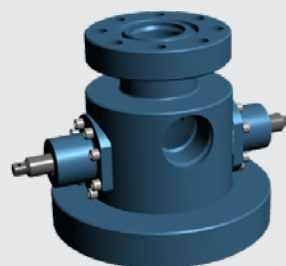

El IBOP se conecta entre el cabezal del pozo y el cabezal del PCP. Está equipado con sellos de ariete para poder cerrar en varillas pulidas para asegurar el orificio del pozo. También incorpora una T de flujo para conectar la sarta de tubería a la producción de la línea de flujo.

Para adaptarse a su cabezal de pozo y adecuada a sus condiciones de operación, el IBOP está disponible como:

- Conexión inferior y superior con pernos o bridas
- Para operación a temperatura estándar o alta
- Arietes individuales o dobles

Parte superior y parte inferior con pernos

Parte superior y parte inferior con bridas

Parte superior con brida y parte inferior con pernos

ESPECIFICACIONES

Capacidades de temperatura:

- Estándar: 120 °C / 350 °F
- Alta temperatura: 350 °C / 650 °F

01- Conexión de fondo*

- CON PERNOS O CON BRIDA** API 6A
- 3" 1/8; 4" 1/16; 7" 1/16; 9"; 11"
- 2 000 psi; 3000 psi; 5000 psi

02- Conexión superior*

- Con PERNOS o con BRIDA o ROSCADA
- 3" 1/8; 3000 psi; 2 000 psi
- 4" 1/16; 3000 psi
- 2" 7/8 EU o 3" 1/2 EU