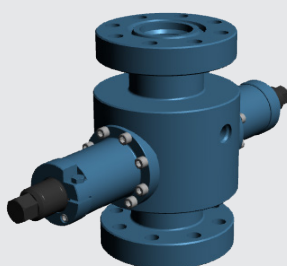

BOP INTEGRADO

LA SOLUCIÓN DE SUPERFICIE PARA
SUS OPERACIONES DE PCP

keep it moving 

El preventor de reventones integrado (IBOP) es uno de los equipos de superficie que garantiza la operación segura y la producción de su sistema de bomba de cavidad progresiva.

El IBOP se conecta entre el cabezal del pozo y el cabezal del PCP. Está equipado con sellos de ariete para poder cerrar en varillas pulidas para asegurar el orificio del pozo. También incorpora una T de flujo para conectar la sarta de tubería a la producción de la línea de flujo.

Para adaptarse a su cabezal de pozo y adecuada a sus condiciones de operación, el IBOP está disponible como:

- Conexión inferior y superior con pernos o bridas
- Para operación a temperatura estándar o alta
- Arietes individuales o dobles

Parte superior y parte inferior con pernos

Parte superior y parte inferior con bridas

Parte superior con brida y parte inferior con pernos

ESPECIFICACIONES

Capacidades de temperatura:

- Estándar: 120 °C / 350 °F
- Alta temperatura: 350 °C / 650 °F